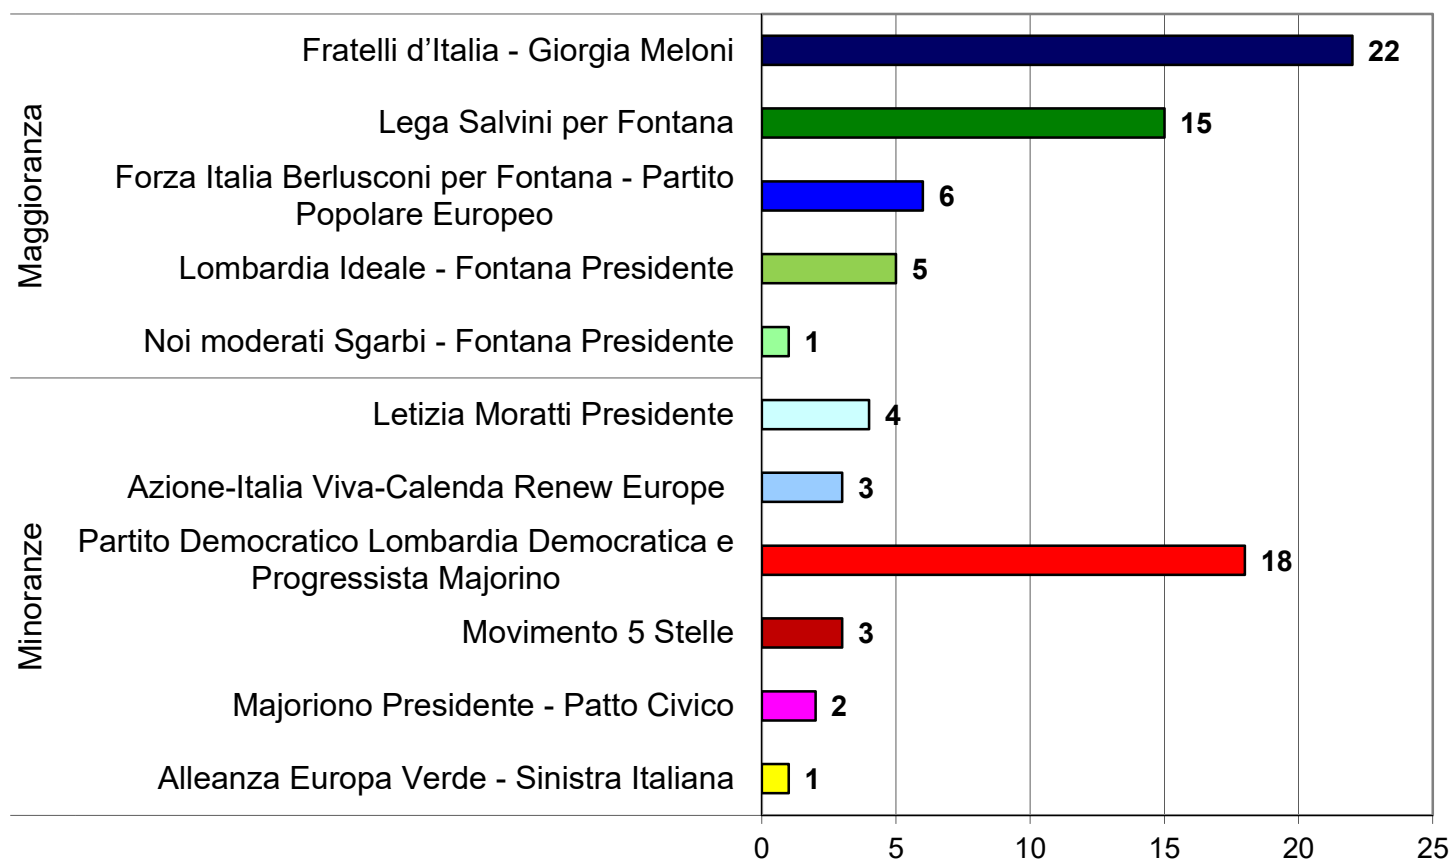

Fratelli d'Italia Giorgio Meloni	Lega Salvini per Fontana	Forza Italia Berlusconi con Fontana - PPE	Lombardia Ideale Fontana Presidente	Noi Moderati Rinascimento Sgarbi	Partito Democratico Majorino Presidente	Movimento 5 Stelle	Majorino Presidente - Patto Civico	Alleanza Europa Verde - Sinistra Italiana	Letizia Moratti Presidente	Azione - Italia Viva Renew Europa
Lecco (3)	1 Zamperini	1 Piazza				1 Fragomeli					
Lodi (2)	1 Baffi					1 Vallacchi					
Sondrio (1)		1 Sertori									
Totale	22	14	6	5	1	17	3	2	1	4	3

Il Consiglio Regionale della Lombardia