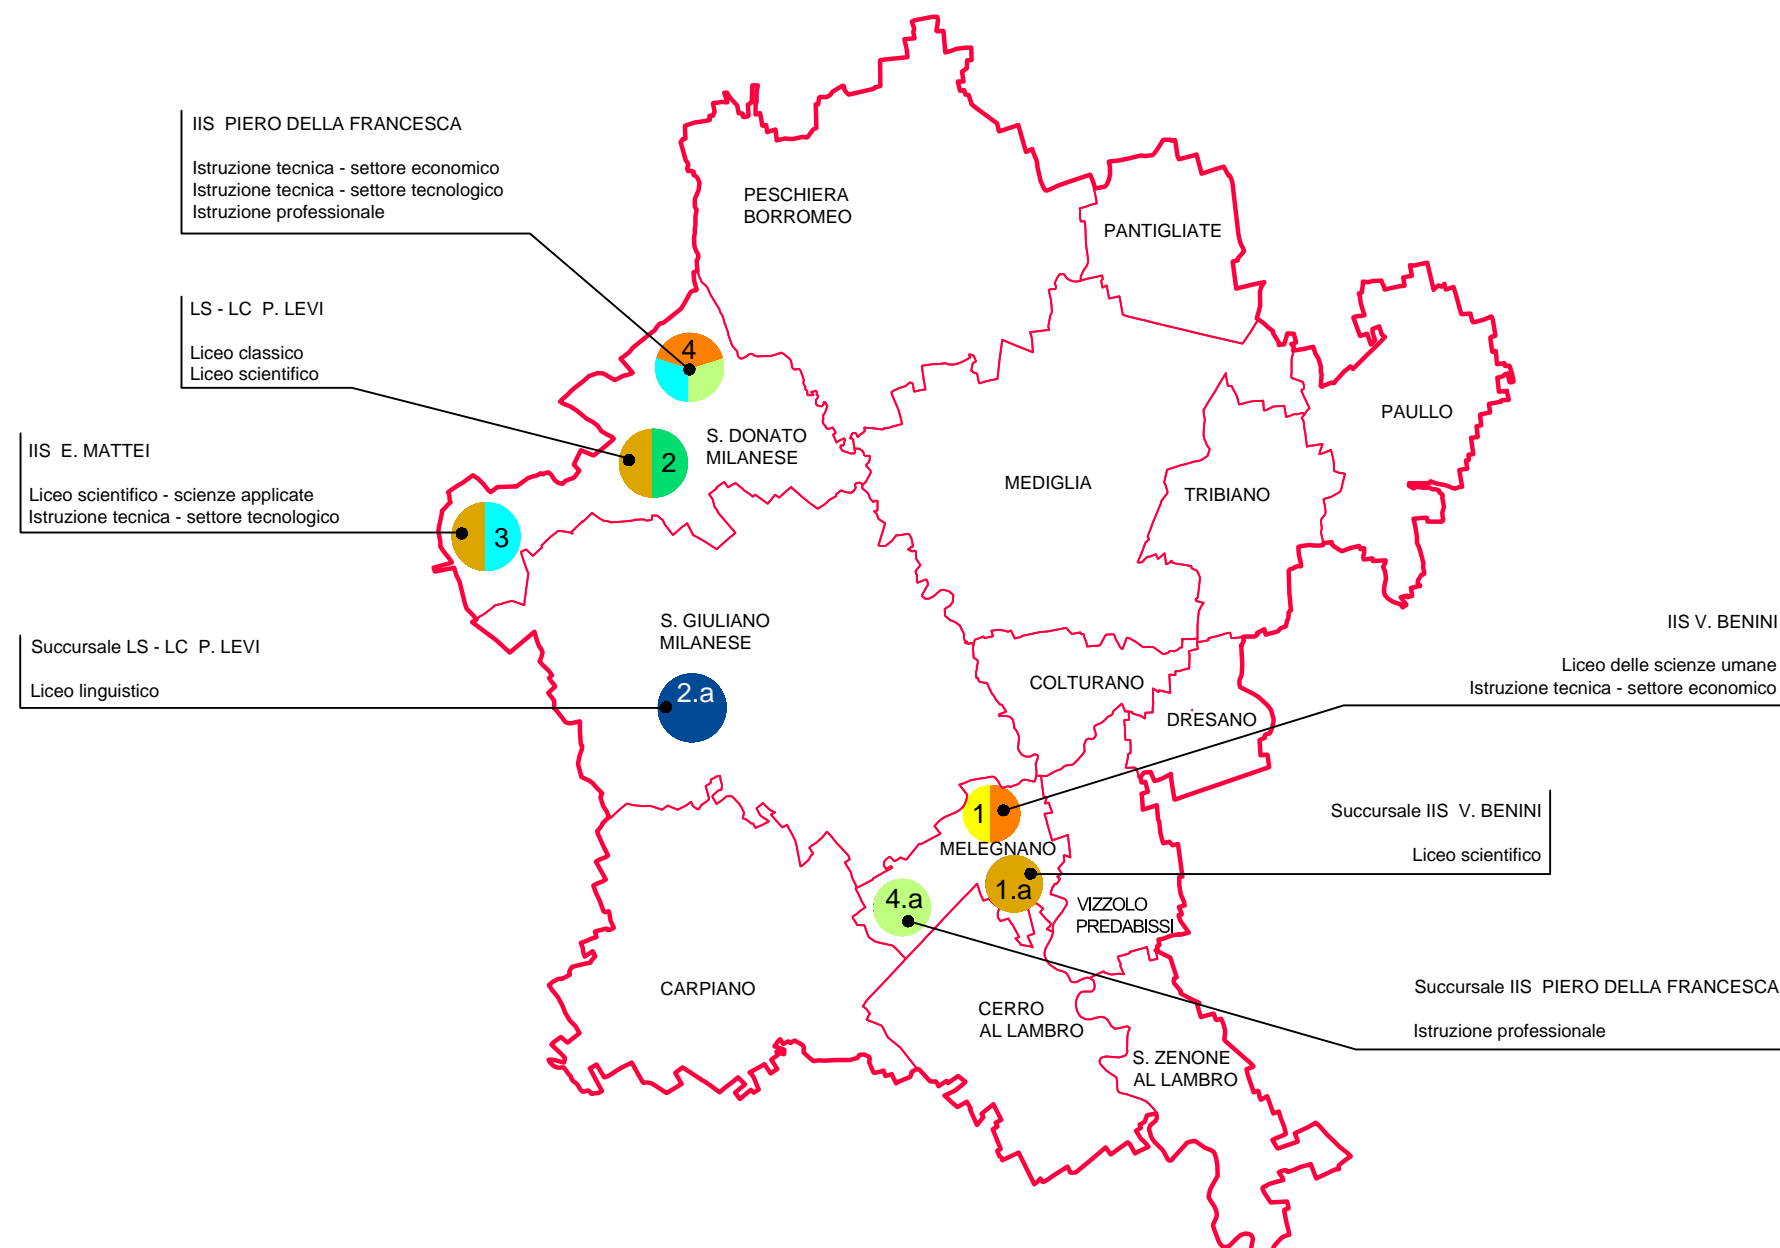

ZONA OMOGENEA SUD EST

ELENCO SCUOLE

N.	Autonomia scolastica	Indirizzo	Comune
1	IIS V. BENINI	Viale Predabissi, 3	Melegnano
1.a	IIS V. BENINI	Via Cavour, 1	Melegnano
2	LS - LC P. LEVI	Via Martiri di Cefalonia, 46	San Donato Milanese
2.a	LS - LC P. LEVI	Via Trieste, 48	San Giuliano ilanese
3	IIS E. MATTEI	Via Martiri di Cefalonia, 46	San Donato Milanese
4	IIS PIERO DELLA FRANCESCA	Via Martiri di Cefalonia, 46	San Donato Milanese
4.a	IIS PIERO DELLA FRANCESCA	Via Cavour, 5	Melegnano

TAV. 07

Anno scolastico
2019/2020

Area Infrastrutture

Settore Patrimonio e programmazione scolastica

Servizio Programmazione
rete scolastica e supporto giuridico

Viale Piceno, 60 - Milano

IIS PIERO DELLA FRANCESCA
Istruzione tecnica - settore economico
Istruzione tecnica - settore tecnologico
Istruzione professionale